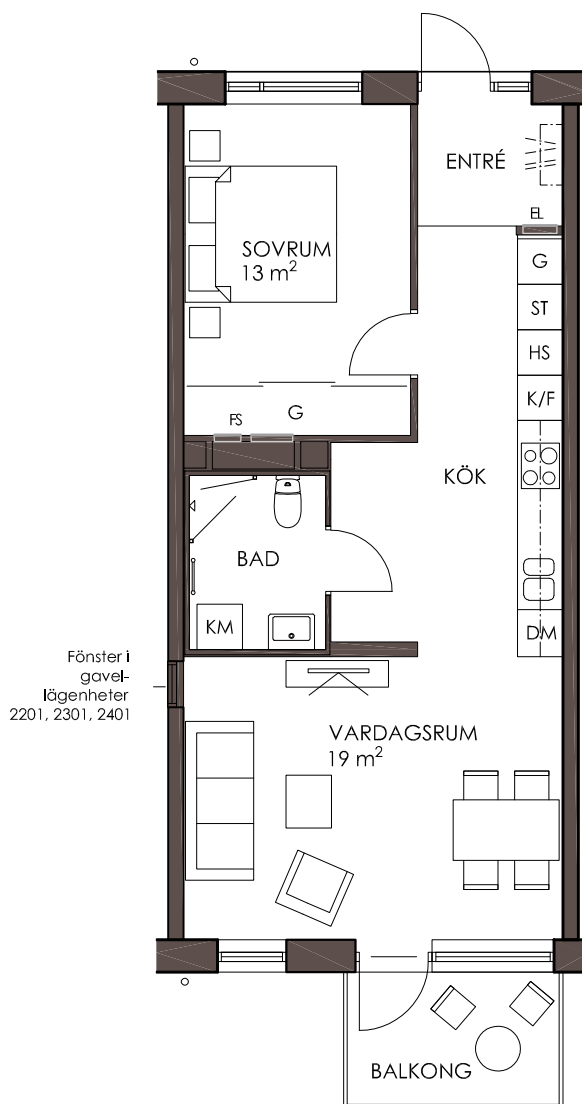

Brf Startfältet

2 Rum o Kök, 54 m²

Lägenhet: 2201-2207, 2301-2307,
2401-2407

Fasad mot Sallerupsvägen

Orientering

Fönster i
gavel-
lägenheter
2201, 2301, 2401

Inglasad balkong
(gäller ej lägenheter
på översta plan som
istället har förhöjt
glasat räcke)

Norr

K Kyl

Spishäll

TM Tvättmaskin

ST Städsåp

F Frys

G Garderob

TT Torktumlare

SKALA 1:100 (A4)

METER

Med reservation för mindre ändringar.